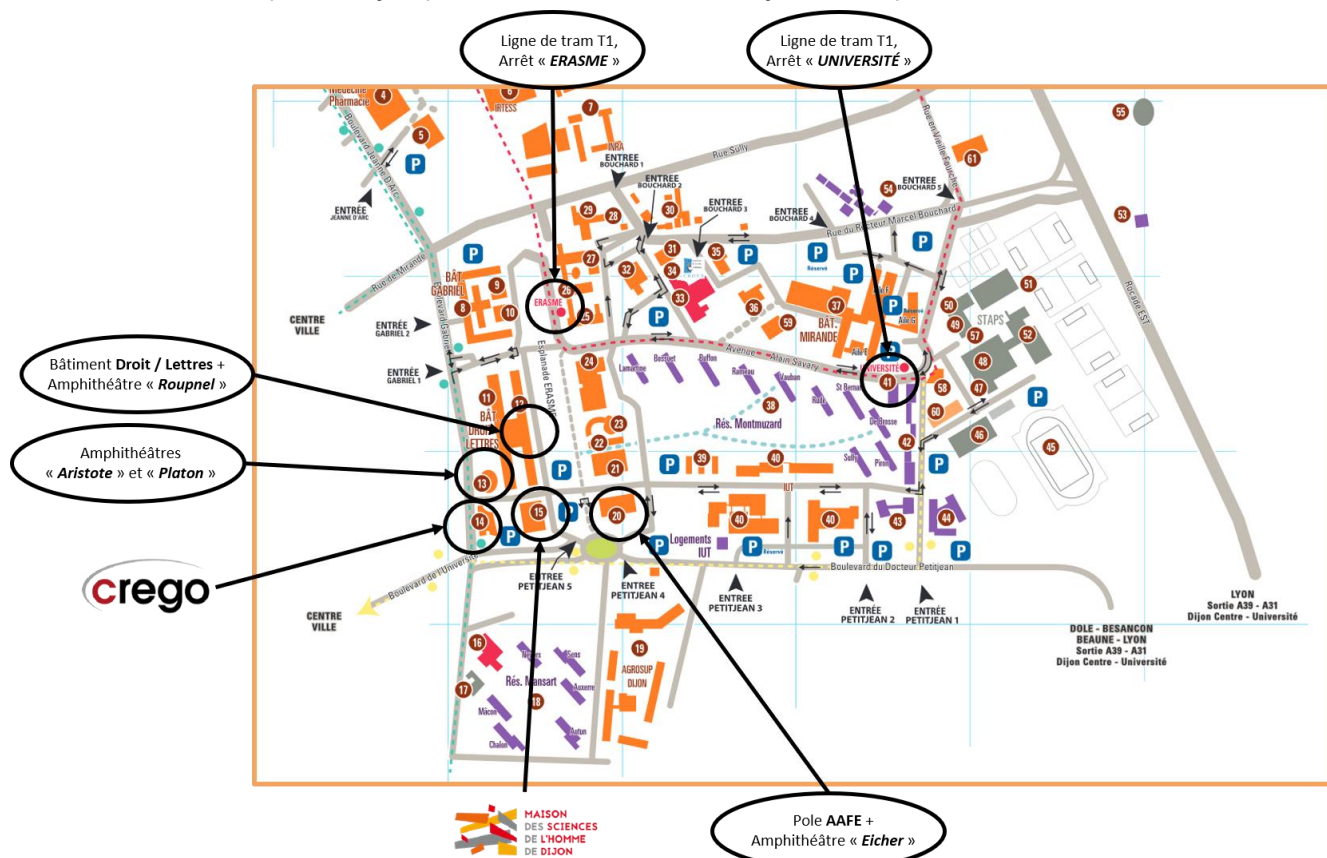

INFORMATIONS PRATIQUES

Lieu

Université de Bourgogne, 21078 Dijon.

Comment accéder à l'université de Bourgogne, de Dijon ?

Accès par le Tramway

Depuis la gare ou le centre-ville, prendre la ligne T1 (direction Quetigny Centre), descendre à la station ERASME ou UNIVERSITÉ et rejoindre à pied le lieu qui vous sera indiqué en suivant [le plan ci-joint](#).

Accès en voiture

- de Paris par l'A6
- de Lille/Belgique par l'A26 et l'A5
- de Metz-Luxembourg par l'A31
- de Strasbourg/Allemagne par l'A36
- de Genève par l'A40 et l'A39
- Accès au campus de Dijon par la rocade Est, direction Dijon centre puis Université.

Centre de Recherche en Gestion des Organisations (CREGO) EA 7317

IAE DIJON – Pôle Économie et de Gestion

2 Boulevard Gabriel – BP 26 611 – 21066 DIJON Cedex Plus d'informations sur le [site web du CREGO](#).